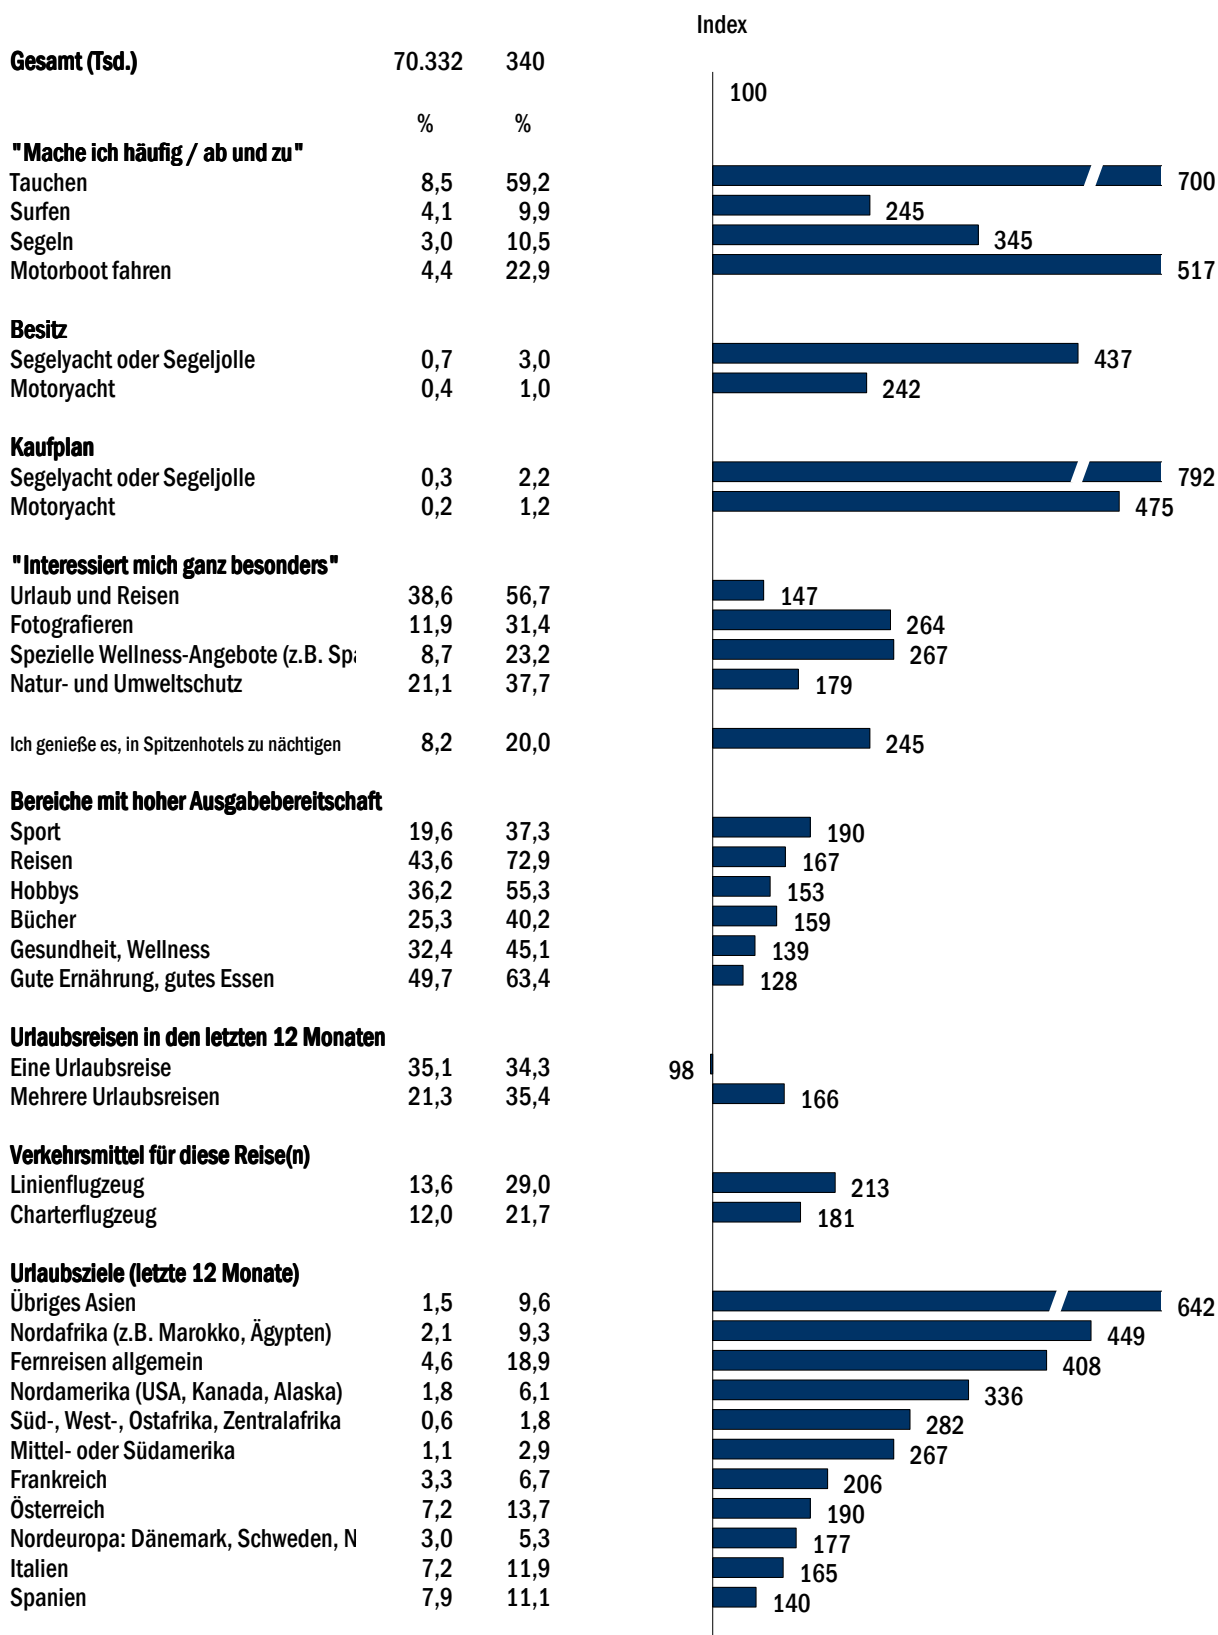

Quelle: AWA 2011

unterwasser gehört zu den Special-Interest-Titeln in der AWA 2011. Die Basisfallzahl des Titels genügt jedoch noch nicht, um den LpA-Wert für eine durchschnittliche Ausgabe auszuweisen. Um dennoch ein statistisch exaktes Leserschaftsprofil aufzeigen zu können, erlaubt die AWA die Auswertung der unterwasser-Leserschaftsdaten auf Basis einer 6er-Frequenz.

Gesamt unterwasser

Quelle: AWA 2011

unterwasser gehört zu den Special-Interest-Titeln in der AWA 2011. Die Basisfallzahl des Titels genügt jedoch noch nicht, um den LpA-Wert für eine durchschnittliche Ausgabe auszuweisen. Um dennoch ein statistisch exaktes Leserschaftsprofil aufzeigen zu können, erlaubt die AWA die Auswertung der unterwasser-Leserschaftsdaten auf Basis einer 6er-Frequenz.