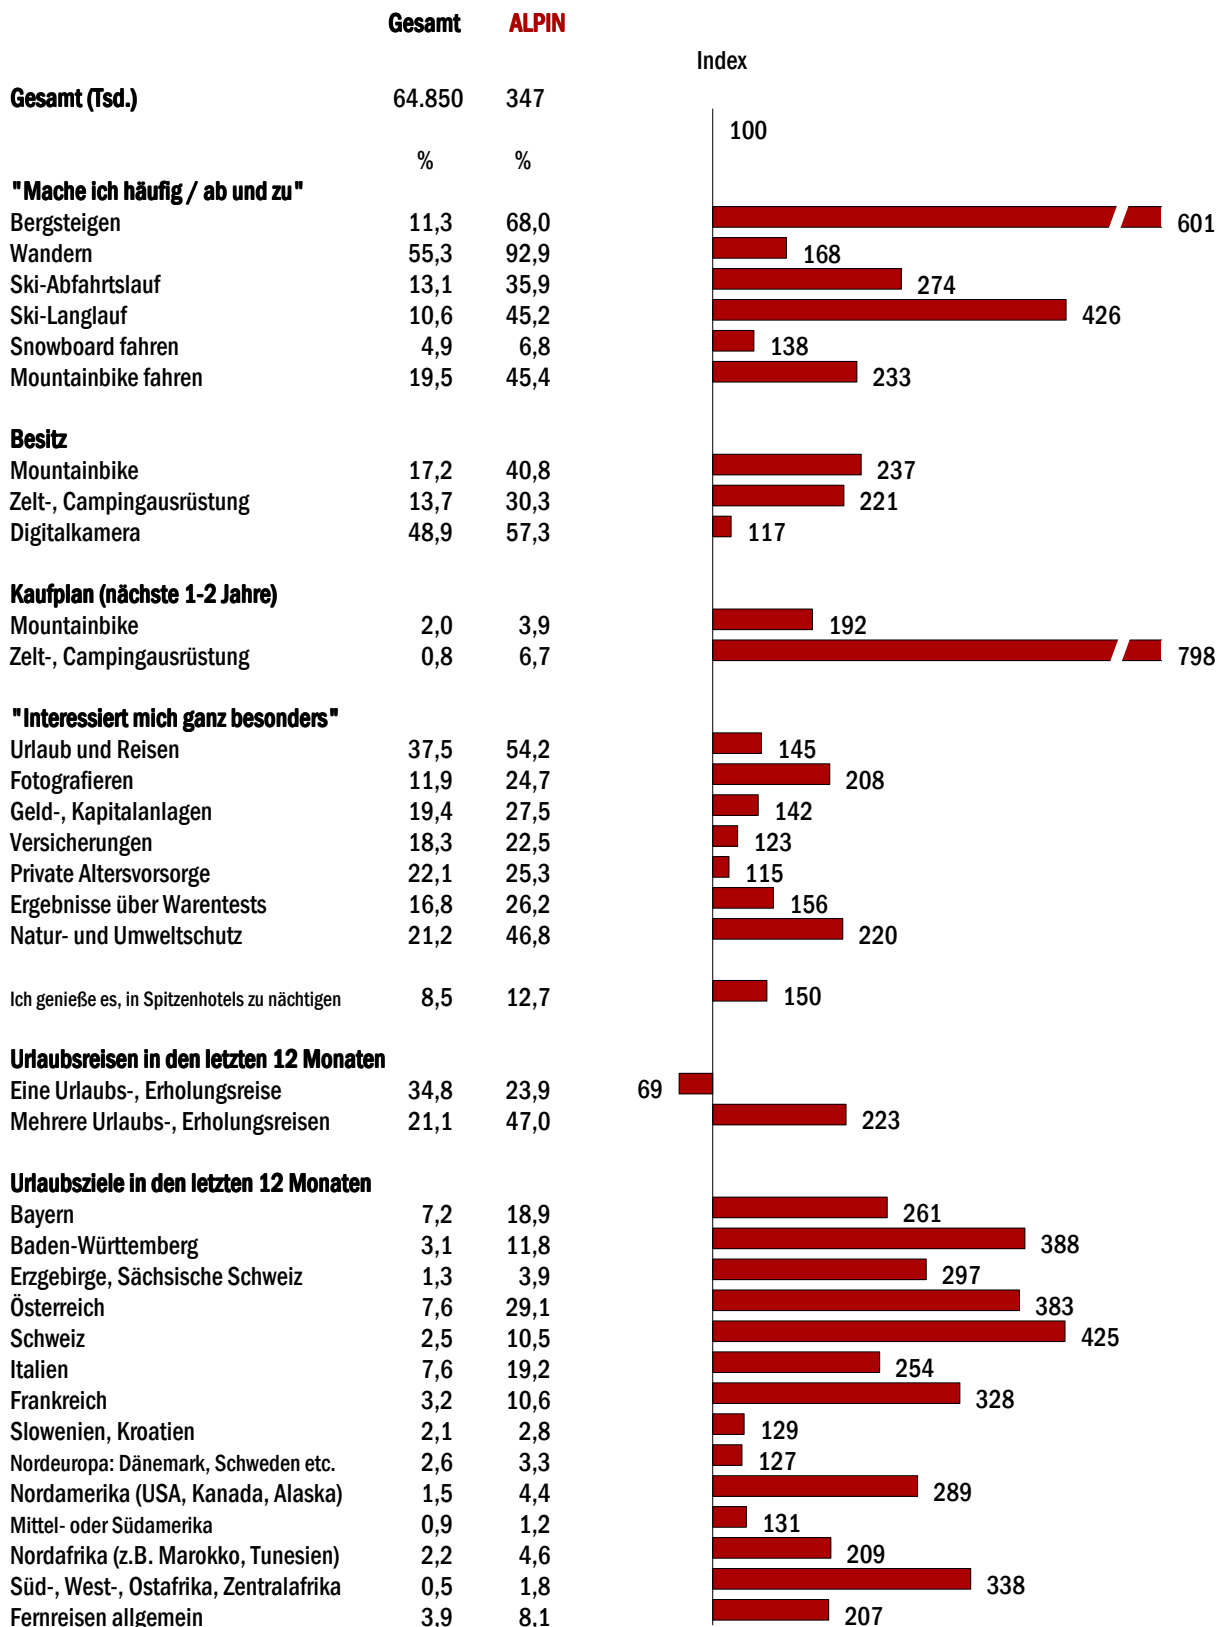

Quelle: AWA 2009

ALPIN gehört zu den Special-Interest-Titeln in der AWA 2009. Die Basisfallzahl des Titels genügt jedoch noch nicht, um den LpA-Wert für eine durchschnittliche Ausgabe auszuweisen. Um dennoch ein statistisch exaktes Leserschaftsprofil aufzeigen zu können, erlaubt die AWA die Auswertung der ALPIN-Leserschaftsdaten auf Basis einer 6er-Frequenz. Index: Gesamt =100