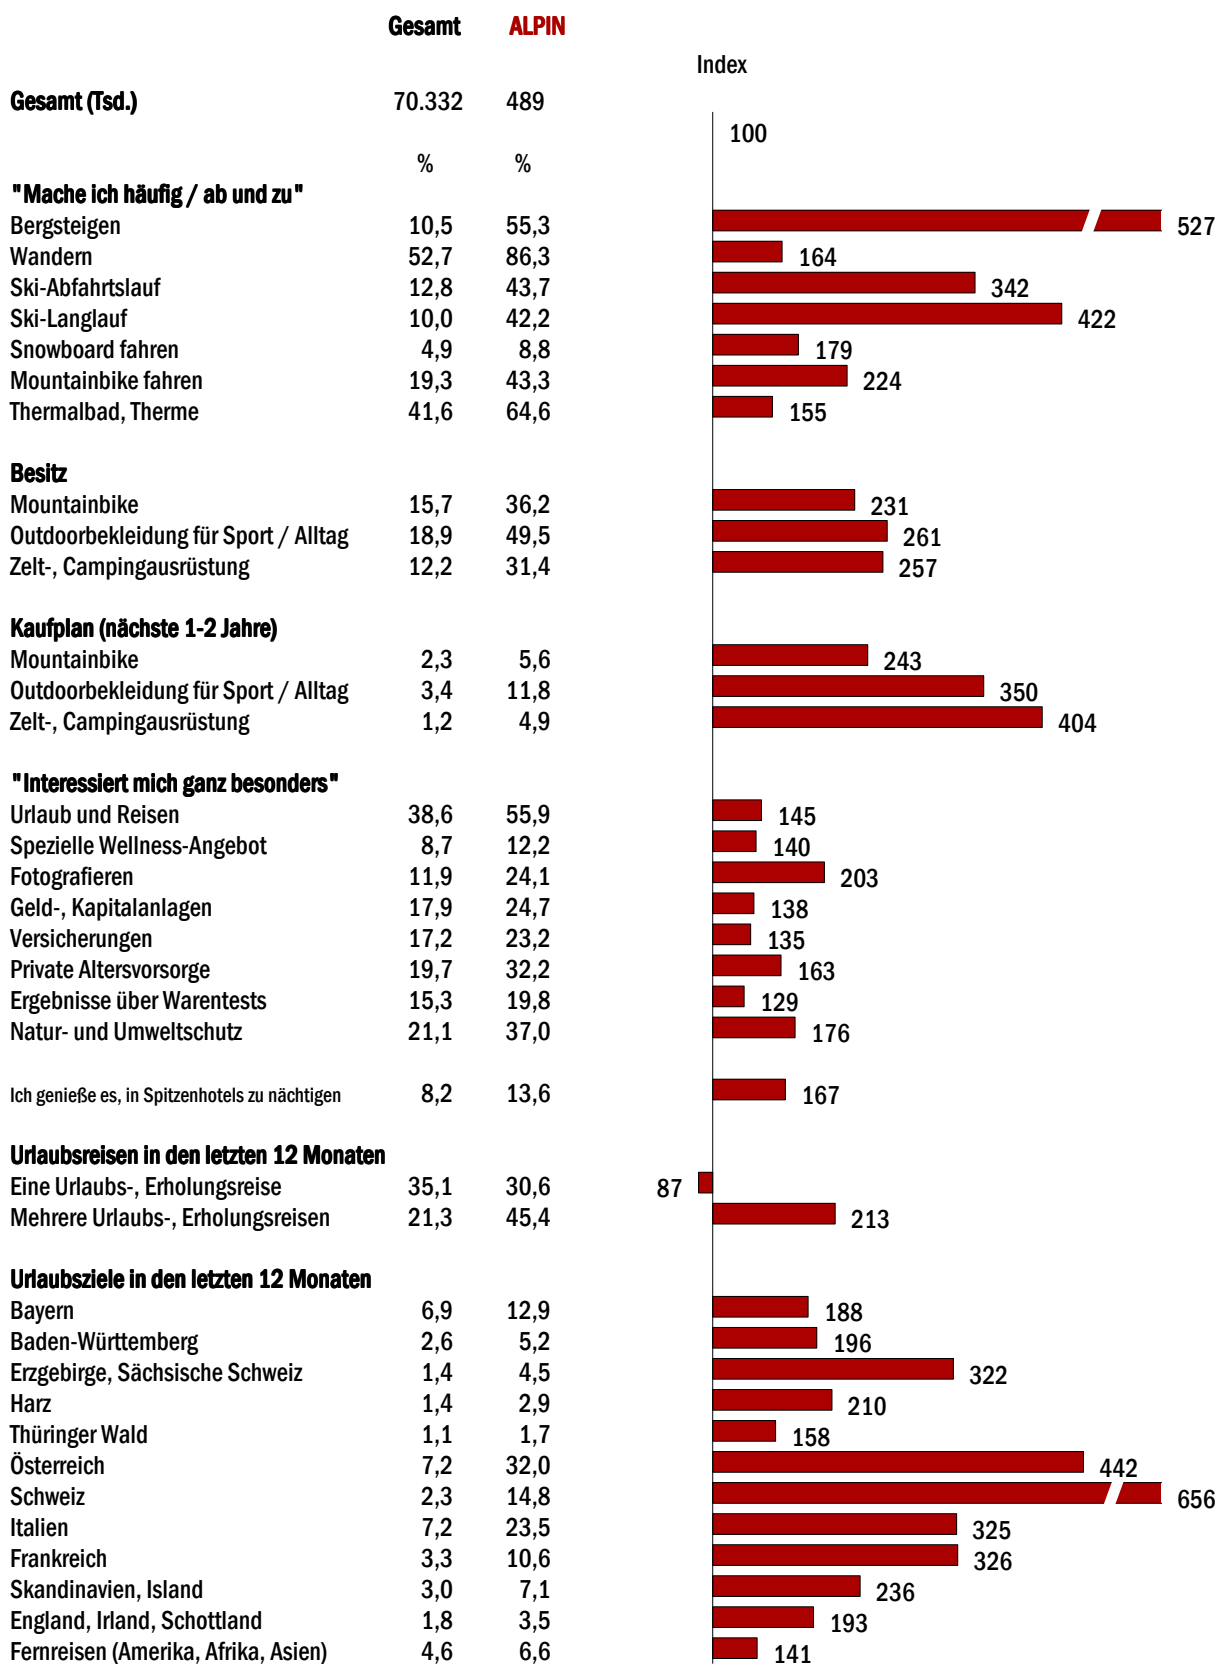

Quelle: AWA 2011

ALPIN gehört zu den Special-Interest-Titeln in der AWA 2011. Die Basisfallzahl des Titels genügt jedoch noch nicht, um den LpA-Wert für eine durchschnittliche Ausgabe auszuweisen. Um dennoch ein statistisch exaktes Leserschaftsprofil aufzeigen zu können, erlaubt die AWA die Auswertung der ALPIN-Leserschaftsdaten auf Basis einer 6er-Frequenz. Index: Gesamt =100